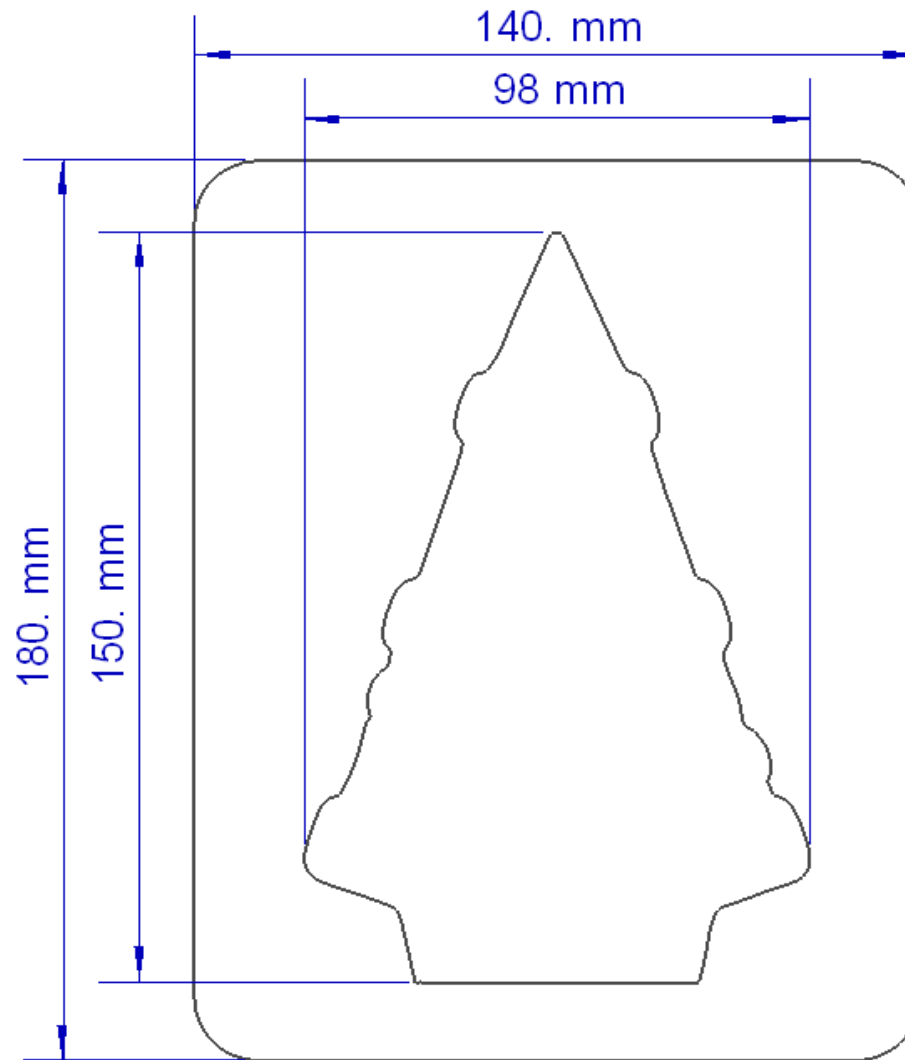

CODE ARTICLE	Sapin de Noël
DESIGNATION	Moule sujet Sapin de Noël 120 mm

CODE ARTICLE	Sapin de Noël
DESIGNATION	Moule sujet Sapin de Noël 150 mm